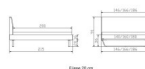

Pappel 20 cm