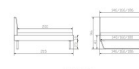

Kiefer 25 cm

Note : Pas noté

Prix

972,00 CHF

[Poser une question sur ce produit](#)

Description du produit

Trento Bett Pietro Wildeiche von Hasena