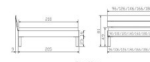

Trento Bett Prato Eiche von Hasena

Note : Pas noté

Prix

587,00 CHF

[Poser une question sur ce produit](#)