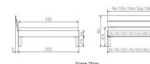

Trento Bett Prato Eiche von Hasena

Front

Note : Pas noté

Prix

587,00 CHF

[Poser une question sur ce produit](#)