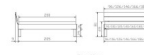

Rück

Note : Pas noté

Prix

587,00 CHF

[Poser une question sur ce produit](#)