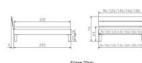

Trento Bett Prato Nussbaum von Hasena

Note : Pas noté

Prix

773,00 CHF

[Poser une question sur ce produit](#)

Description du produit

Trento Bett Prato Nussbaum von Hasena

Kopfteil: Ello 40cm (bei 200 cm breiten Betten Kopfteil 180cm)

Rahmen: Trento 16 cm in Nussbaum geölt

Füsse: Tunca 20 cm oder 25 cm Höhe