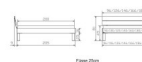

Trento Bett Prato Nussbaum von Hasena

Note : Pas noté

Prix

773,00 CHF

[Poser une question sur ce produit](#)

Description du produit

Trento Bett Prato Nussbaum von Hasena

Kopfteil: Ello 40cm (bei 200 cm breiten Betten Kopfteil 180cm)

Rahmen: Trento 16 cm in Nussbaum geölt

Füsse: Tunca 20 cm oder 25 cm Höhe