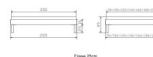

Trento Bett Rapallo Nussbaum von Hasena

Note : Pas noté

Prix

599,00 CHF

[Poser une question sur ce produit](#)

Description du produit

Trento Bett Rapallo Nussbaum von Hasena

ohne Kopfteil

Rahmen: Trento 16 cm in Nussbaum, geölt

Füße: Tunca 20 cm oder 25 cm Höhe