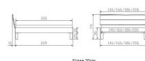

Trento Bett Renzetti Wildeiche von Hasena

Note : Pas noté

Prix

769,00 CHF

[Poser une question sur ce produit](#)

Description du produit

Trento Bett Renzetti Wildeiche von Hasena

Kopfteil: Turano 43 cm Wildeiche natur geölt

Rahmen: Trento 16 cm Wildeiche natur geölt

Füsse: Tunca Wildeiche natur geölt 20 cm oder 25 cm Höhe