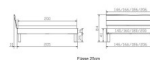

Trento Bett Renzetti Wildeiche von Hasena

Note : Pas noté

Prix

769,00 CHF

[Poser une question sur ce produit](#)

Description du produit

Trento Bett Renzetti Wildeiche von Hasena

Kopfteil: Turano 43 cm Wildeiche natur geölt

Rahmen: Trento 16 cm Wildeiche natur geölt

Füsse: Tunca Wildeiche natur geölt 20 cm oder 25 cm Höhe