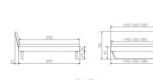

Trento Bett Sariano Kernbuche von Hasena

Note : Pas noté

Prix

628,00 CHF

[Poser une question sur ce produit](#)

Description du produit

Trento Bett Sariano Kernbuche von Hasena

Rahmen: Trento 16 cm, Kernbuche massiv Natur, geölt
Kopfteil: Lecco Kopfteil Kunstleder Kul smoke 336 (bei 200 cm breiten Betten Kopfteil 180 cm
Füße: Kufen Glyd anthrazit 20 cm **oder** 25 cm Höhe