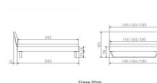

Trento Bett Sariano Kernbuche von Hasena

Note : Pas noté

Prix

628,00 CHF

[Poser une question sur ce produit](#)

Description du produit

Trento Bett Sariano Kernbuche von Hasena

Rahmen: Trento 16 cm, Kernbuche massiv Natur, geölt
Kopfteil: Lecco Kopfteil Kunstleder Kul smoke 336 (bei 200 cm breiten Betten Kopfteil 180 cm
Füße: Kufen Glyd anthrazit 20 cm **oder** 25 cm Höhe