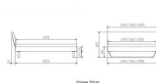

Trento Bett Sariano Nussbaum von Hasena

Note : Pas noté

Prix

859,00 CHF

[Poser une question sur ce produit](#)

Description du produit

Trento Bett Sariano Nussbaum von Hasena

Rahmen: Trento 16 cm, Nussbaum massiv, geölt

Kopfteil: Lecco Kopfteil Kunstleder Kul smoke 336 (bei 200 cm breiten Betten Kopfteil 180 cm

Füsse: Kufen Glyd anthrazit 20 cm / Optional mit 25 cm Füßen