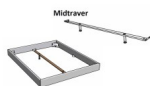

Trento Bett Sondrio Nussbaum von Hasena

Note : Pas noté

Prix

722,00 CHF

[Poser une question sur ce produit](#)

Description du produit

Trento Bett Sondrio Nussbaum von Hasena

Rahmen: Trento 16 cm, Nussbaum Natur, geölt
Kopfteil: Lecco Kopfteil Kunstleder Kul smoke 336 (bei 200 cm breiten Betten Kopfteil 180 cm
Füße: Roca Metall anthrazit 20 **oder** 25 cm Höhe