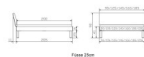

Trento Bett Sondrio Nussbaum von Hasena

Note : Pas noté

Prix

722,00 CHF

[Poser une question sur ce produit](#)

Description du produit

Trento Bett Sondrio Nussbaum von Hasena

Rahmen: Trento 16 cm, Nussbaum Natur, geölt
Kopfteil: Lecco Kopfteil Kunstleder Kul smoke 336 (bei 200 cm breiten Betten Kopfteil 180 cm
Füße: Roca Metall anthrazit 20 **oder** 25 cm Höhe