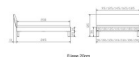

Trento Bett Sondrio Nussbaum von Hasena

Note : Pas noté

Prix

722,00 CHF

[Poser une question sur ce produit](#)

Description du produit

Trento Bett Sondrio Nussbaum von Hasena

Rahmen: Trento 16 cm, Nussbaum Natur, geölt
Kopfteil: Lecco Kopfteil Kunstleder Kul smoke 336 (bei 200 cm breiten Betten Kopfteil 180 cm
Füße: Roca Metall anthrazit 20 **oder** 25 cm Höhe