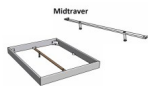

Trento Bett Sondrio Nussbaum von Hasena

Note : Pas noté

Prix

722,00 CHF

[Poser une question sur ce produit](#)

Description du produit

Trento Bett Sondrio Nussbaum von Hasena

Rahmen: Trento 16 cm, Nussbaum Natur, geölt
Kopfteil: Lecco Kopfteil Kunstleder Kul smoke 336 (bei 200 cm breiten Betten Kopfteil 180 cm
Füße: Roca Metall anthrazit 20 **oder** 25 cm Höhe