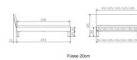

Trento Bett Sondrio Nussbaum von Hasena

Note : Pas noté

Prix

722,00 CHF

[Poser une question sur ce produit](#)

Description du produit

Trento Bett Sondrio Nussbaum von Hasena

Rahmen: Trento 16 cm, Nussbaum Natur, geölt
Kopfteil: Lecco Kopfteil Kunstleder Kul smoke 336 (bei 200 cm breiten Betten Kopfteil 180 cm
Füße: Roca Metall anthrazit 20 **oder** 25 cm Höhe