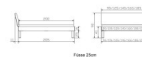

Trento Bett Sondrio Nussbaum von Hasena

Note : Pas noté

Prix

722,00 CHF

[Poser une question sur ce produit](#)

Description du produit

Trento Bett Sondrio Nussbaum von Hasena

Rahmen: Trento 16 cm, Nussbaum Natur, geölt
Kopfteil: Lecco Kopfteil Kunstleder Kul smoke 336 (bei 200 cm breiten Betten Kopfteil 180 cm
Füße: Roca Metall anthrazit 20 **oder** 25 cm Höhe