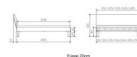

Trento Bett Sondrio Wildeiche von Hasena

Note : Pas noté

Prix

612,00 CHF

[Poser une question sur ce produit](#)

Description du produit

Trento Bett Sondrio Wildeiche von Hasena

Rahmen: Trento 16 cm in Wildeiche Natur, geölt
Kopfteil: Lecco Kopfteil Kunstleder Kul smoke 336 (bei 200 cm breiten Betten Kopfteil 180 cm
Füsse: Roca Metall anthrazit 20 **oder** 25 cm Höhe