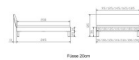

Trento Bett Sondrio Wildeiche von Hasena

Note : Pas noté

Prix

612,00 CHF

[Poser une question sur ce produit](#)

Description du produit

Trento Bett Sondrio Wildeiche von Hasena

Rahmen: Trento 16 cm in Wildeiche Natur, geölt
Kopfteil: Lecco Kopfteil Kunstleder Kul smoke 336 (bei 200 cm breiten Betten Kopfteil 180 cm
Füsse: Roca Metall anthrazit 20 **oder** 25 cm Höhe