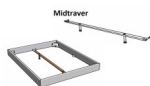

Trento Bett Sondrio Wildeiche von Hasena

Note : Pas noté

Prix

612,00 CHF

[Poser une question sur ce produit](#)

Description du produit

Trento Bett Sondrio Wildeiche von Hasena

Rahmen: Trento 16 cm in Wildeiche Natur, geölt
Kopfteil: Lecco Kopfteil Kunstleder Kul smoke 336 (bei 200 cm breiten Betten Kopfteil 180 cm
Füsse: Roca Metall anthrazit 20 **oder** 25 cm Höhe