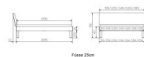

Trento Bett Sondrio Wildeiche von Hasena

Note : Pas noté

Prix

612,00 CHF

[Poser une question sur ce produit](#)

Description du produit

Trento Bett Sondrio Wildeiche von Hasena

Rahmen: Trento 16 cm in Wildeiche Natur, geölt
Kopfteil: Lecco Kopfteil Kunstleder Kul smoke 336 (bei 200 cm breiten Betten Kopfteil 180 cm
Füsse: Roca Metall anthrazit 20 **oder** 25 cm Höhe